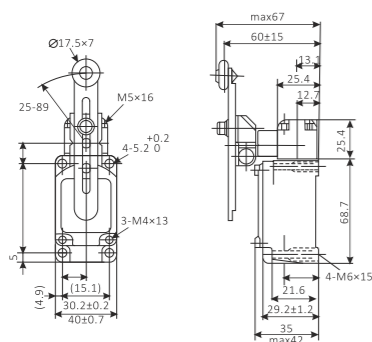

Stupeň ochrany		IP67
Životnost	mechanická (cykly)	1500,000
	elektrická (cykly)	750,000
Provozní rychlost		1mm~1m/s
Provozní frekvence	mechanická	120 krát/m
	elektrická	30 krát/m
Izolační odpor		100MΩ DC 500V
Kontaktní		25mΩ (počáteční hodnot)
Výdržné napětí (50/61Hz 1min)	Mezi svorkami stejného pólu	AC 1,000V(600V)
	Mezi nabitými kovovými díly	AC 2,200V(1,500V)
	Mezi nenabitými kovovými díly každé svorky	AC 2,200V(1,500V)
Vibrace	nesprávná funkce	10~55Hz(amplituda)
		1.5mm
Zátěž		AC 250V 10A
		AC 380V 10A
		DC 125V 5A
		AC 250V 5A
Okolní provozní teplota		-10~+80
Vlhkost		<95%

Plovákové spínače

Řada 3SY-2

Přehled modelů

Typ	Tvar	Provozní napětí (V)	Barva těla	Délka kabelu (m)	Modelový kód	Obj. kód
3SY-2	Obdélníkový	220	Červená	2	FS1 R2	32575
				3	FS1 R3	32576
				4	FS1 R4	32577
				5	FS1 R5	32578
				5	FS1 Y2	32579
			Žlutá	2	FS1 Y3	32580
				3	FS1 Y4	32581
				4	FS1 Y5	32582
				5	FS1 B2	32583
				5	FS1 B3	32584
			Modrá	2	FS1 B4	32585
				3	FS1 B5	32586
				4	FS1 G2	32587
				5	FS1 G3	32588
				5	FS1 G4	32589
Šedá	2	FS1 G5	32590			
	3	FS1 H2	32591			
	4	FS1 H3	32592			
	5	FS1 H4	32593			
	5	FS1 H5	32594			
Lichoběžníkový	220	Červená	2	FS2 R2	32595	
			3	FS2 R3	32596	
			4	FS2 R4	32597	
			5	FS2 R5	32598	
			5	FS2 Y2	32599	
		Žlutá	2	FS2 Y3	32600	
			3	FS2 Y4	32601	
			4	FS2 Y5	32602	
			5	FS2 B2	32603	
			5	FS2 B3	32604	
		Modrá	2	FS2 B4	32605	
			3	FS2 B5	32606	
			4	FS2 G2	32607	
			5	FS2 G3	32608	
			5	FS2 G4	32609	
Šedá	2	FS2 G5	32610			
	3	FS2 H2	32611			
	4	FS2 H3	32612			
	5	FS2 H4	32613			
	5	FS2 H5	32614			
Velký kruhový	220	Červená	2	FS3 R2	32615	
			3	FS3 R3	32616	
			4	FS3 R4	32617	
			5	FS3 R5	32618	
			5	FS3 Y2	32619	
		Žlutá	2	FS3 Y3	32620	
			3	FS3 Y4	32621	
			4	FS3 Y5	32622	
			5	FS3 B2	32623	
			5	FS3 B3	32624	
		Modrá	2	FS3 B4	32625	
			3	FS3 B5	32626	
			4	FS3 G2	32627	
			5	FS3 G3	32628	
			5	FS3 G4	32629	
Šedá	2	FS3 G5	32630			
	3	FS3 H2	32631			
	4	FS3 H3	32632			
	5	FS3 H4	32633			
	5	FS3 H5	32634			